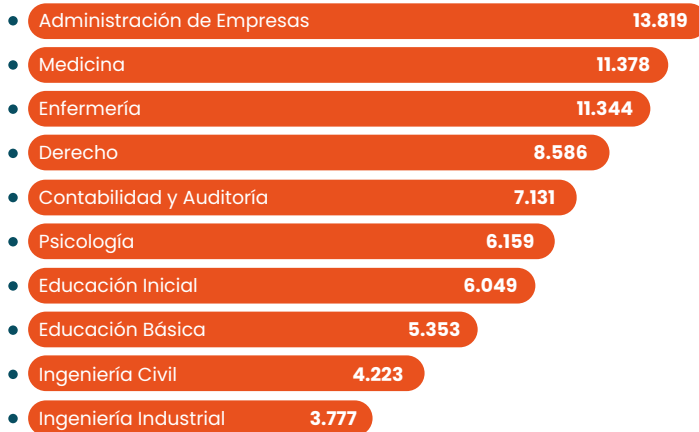

Universidad Técnica de Babahoyo			
Carrera	Cupos 1S. 2019	Puntaje mínimo	Puntaje máximo
Enfermería	70	910	999
Agronomía	35	896	960
Psicología	70	866	969
Enfermería	35	880	972
Comunicación	70	862	930

Universidad Técnica de Machala			
Carrera	Cupos 1S. 2019	Puntaje mínimo	Puntaje máximo
Medicina	80	955	997
Enfermería	80	952	964
Derecho	25	939	1000
Administración de Empresas	60	937	952
Psicología Clínica	25	913	967

Universidad Técnica de Manabí			
Carrera	Cupos 1S. 2019	Puntaje mínimo	Puntaje máximo
Derecho	250	859	964
Medicina	40	973	1000
Psicología	330	916	973
Enfermería	40	960	966
Trabajo Social	330	687	1000

Universidad Técnica Estatal de Quevedo			
Carrera	Cupos 1S. 2019	Puntaje mínimo	Puntaje máximo
Enfermería	120	988	988
Administración de Empresas	95	871	991
Agronomía	91	868	964
Economía	95	916	988
Alimentos	91	838	999

Universidad Laica Eloy Alfaro de Manabí			
Carrera	Cupos 1S. 2019	Puntaje mínimo	Puntaje máximo
Medicina	105	985	994
Enfermería	70	940	994
Psicología	70	937	949
Derecho	70	916	990
Administración de Empresas	220	898	1000

CARRERAS MÁS Y MENOS DEMANDADAS del proceso de admisión anterior.

PRIMERA POSTULACIÓN Universidades Públicas

Carreras más demandadas

CARRERAS / POSTULANTES

Carreras menos demandadas

POSTULANTES / CARRERAS

PRIMERA POSTULACIÓN Institutos Técnicos y Tecnológicos Públicos